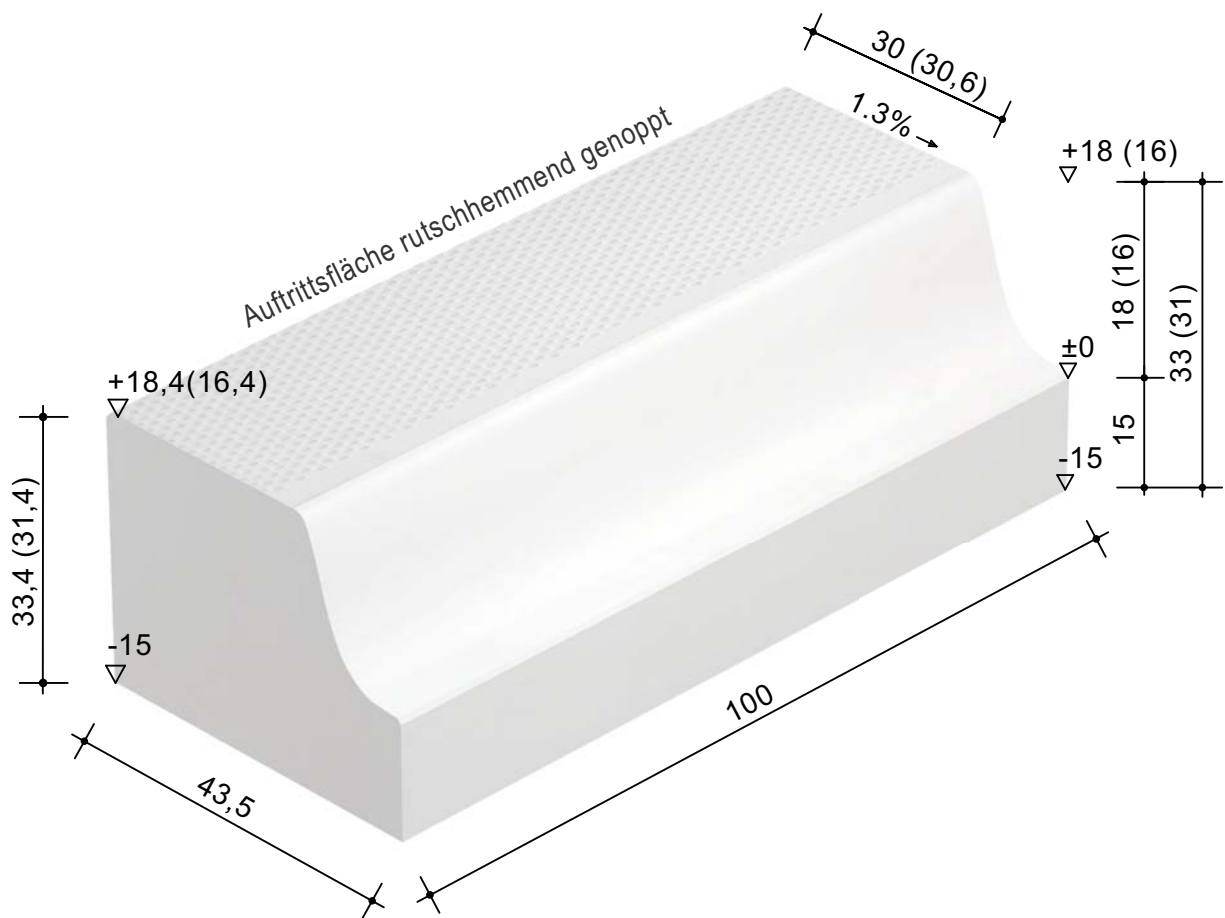

Maßblatt zum

“Kasseler Sonderbord®”

Grundtyp

Pos. 1.18 (Pos. 1.16)

Einstiegshöhe 18cm (16cm)

Seite 2.010

Alle Maße in cm; Darstellung ohne Maßstab
Die Klammerwerte beziehen sich auf Einstiegshöhe 16cm

Stand: Nov 2011