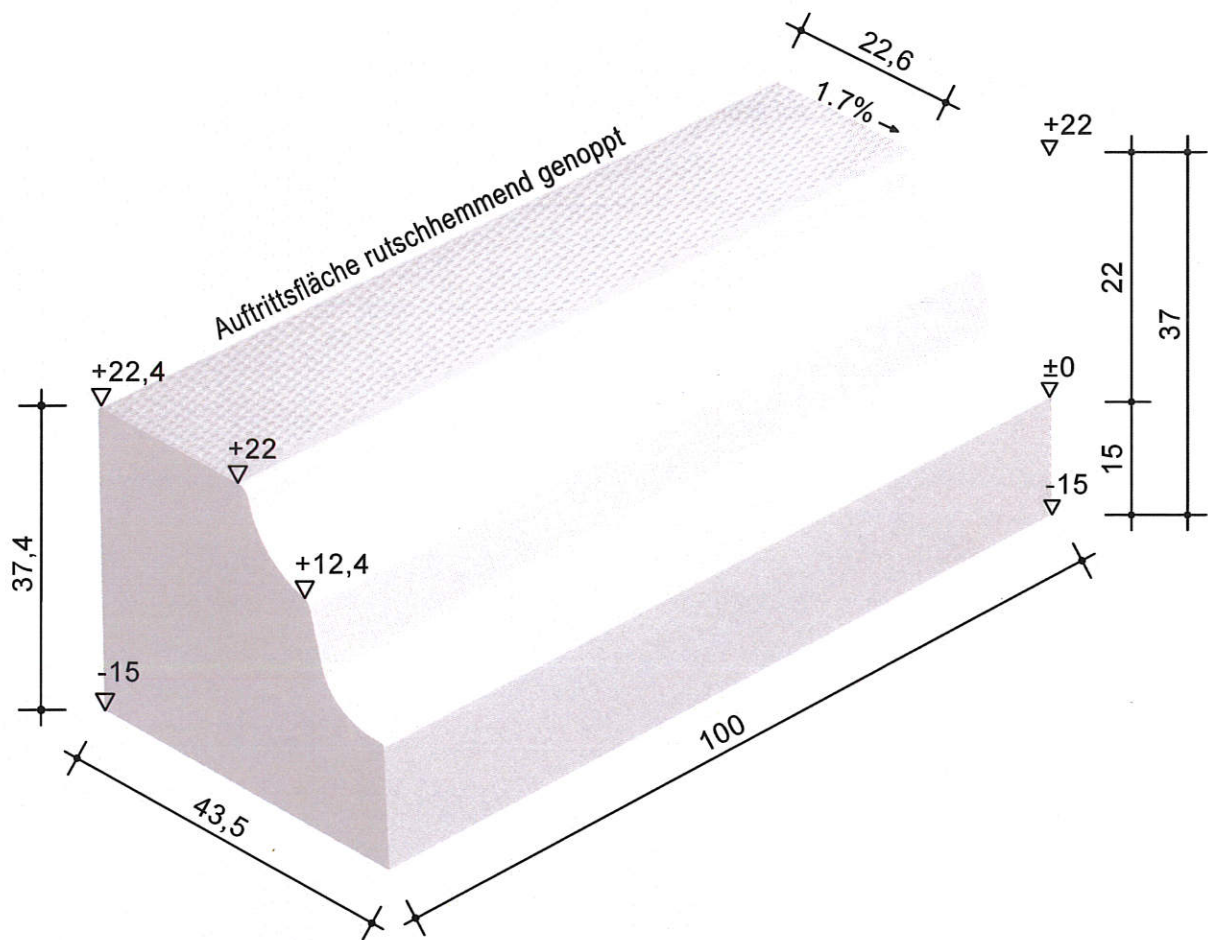

# “Kasseler Sonderbord® plus”

Grundtyp

Pos. 1.22 plus

Einstiegshöhe 22 cm

Seite 2.510

Alle Maße in cm; Darstellung ohne Maßstab

Stand: Nov 2011

Hinweis: